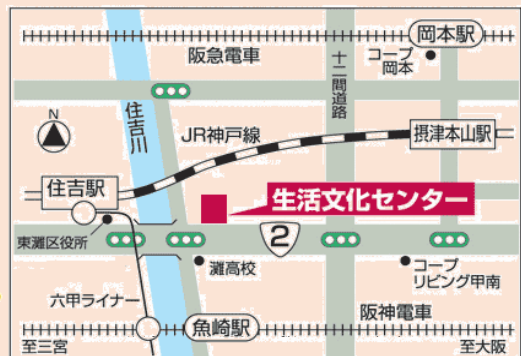

利用時間

10 : 00 ~ 17 : 30 (日曜日・祝日休館)
窓口・電話受付 月~土曜日 9 : 30 ~ 17 : 00