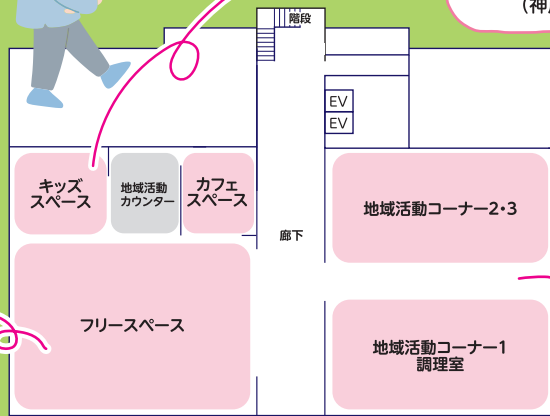

# キッズコーナー

◆小さいお子様から中学生まで楽しめる体験型ワークショップ (みちくさプラス・みちくさ未来部)

◆さかな釣りゲーム (神戸市ファミリーサポート・センター)

◆知育レッスン体験・ハーブクラフトワークショップ (ラルゴ)

◆赤ちゃんの抱っこ&おんぶ体験 (神戸市助産師会西区会)

◆はじめてのリトミック体験 (MUSIC PHARMACY.)

# 1階

## 地域交流センター

◆ふれあい喫茶

10:00~13:00 (売切次第終了)  
ケーキ・飲み物セット  
カレー (先着70名)

◆縁日あそび

ヨーヨーすくい、  
スーパーボールすくい

◆ヤクルト容器でマラカスをつくろう

(兵庫ヤクルト販売)

◆野菜・加工品・季節のフルーツソーダ (あささだ農園)