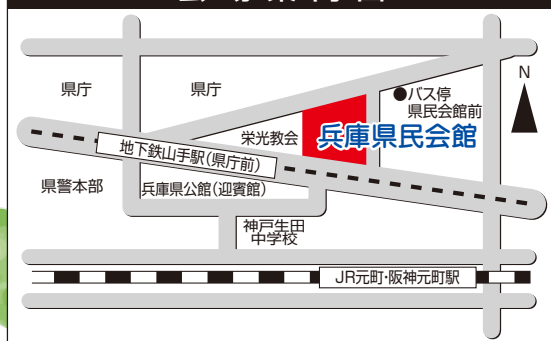

- 現在のメディア出演
KissFM KOBE「ENERGY FRIDAY!!!」
8:20～11:00 生放送 毎週金曜
- 加古川観光大使/小野市観光大使「おの恋アンバサダー」/一般社団法人日本パラ陸上競技連盟理事/一般財団法人兵庫陸上競技協会理事/ひょうご女性スポーツの会エグゼクティブ・アドバイザー/公益財団法人神戸市スポーツ協会理事

- ◆定員/300人(定員になり次第締切とさせていただきます)
- ◆入場料/無料
- ◆申し込み/各団体・生協へお申し込みください
- ◆申し込み締切/6月7日(金)

※諸般の事情により、やむを得ず中止、又は内容を変更する場合があります。

※悪天候による交通状況で中止する場合は、当日朝9時に兵庫県生協連合会ホームページに掲載いたします。

兵庫県生活協同組合連合会

検索

会場案内図

神戸市中央区下山手通4-16-3

交通●地下鉄県庁前駅から徒歩7分