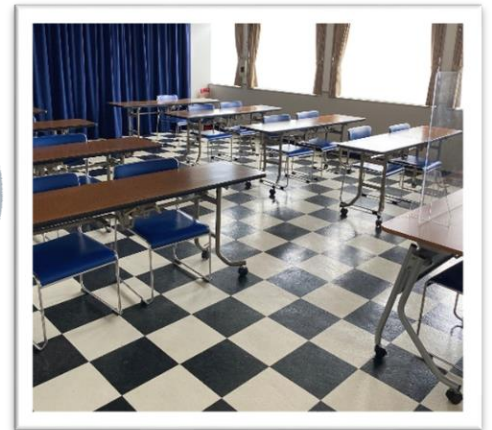

# \コレル/ COLERU相生

「コレル相生」は**コ**ープの**レ**ンタル**ル**ーム  
いつでも だれでも **来**れる貸室です ♪

3階Aホール

3階Bホール

3階Cホール

●お車でお越しの場合

龍野西SAから約11分 国道2号線 相生陸橋を相生市街へ左折

●公共交通機関でお越しの場合

# 「コレル相生」料金表

部屋	一般/1枠	会員/1枠	概要
3階Aホール (定員18名)	¥2,000 (税込 ¥ 2,200)	¥1,000 (税込 ¥ 1,100)	会議や語学、書道など様々な目的にご利用できます。  備品：ピアノ・机・椅子 ホワイトボード
3階Bホール (定員10名)	¥2,000 (税込 ¥ 2,200)	¥1,000 (税込 ¥ 1,100)	小人数でご利用できます。円卓テーブルで手工芸等にご利用できます。  備品：机・椅子・ホワイトボード
3階Cホール (定員14名)	¥2,000 (税込 ¥ 2,200)	¥1,000 (税込 ¥ 1,100)	会議や語学、手工芸など様々な目的にご利用できます。  備品：机・椅子・ホワイトボード

部屋	一般/1枠	会員/1枠	概要
3階コレルーム (定員40名)	¥2,000 (税込 ¥ 2,200)	¥1,000 (税込 ¥ 1,100)	ヨガやハワイアン・フラなど、健康づくりの時間に最適。 ダンスミラーあり。 キッチン完備 料理教室、イベントにもご利用できます。  備品：スクリーン・机・椅子 ホワイトボード

部屋	一般/1枠	会員/1枠	概要
2階Aホール (定員20名)	¥2,000 (税込 ¥ 2,200)	¥1,000 (税込 ¥ 1,100)	第2のスポーツルームとして、ストレッチ体操など健康づくりの時間に最適、コーラスなどで憩いの場としても。 ダンスミラーあり。  備品：ピアノ・机・椅子 ホワイトボード
2階Bホール (定員14名)	¥2,000 (税込 ¥ 2,200)	¥1,000 (税込 ¥ 1,100)	語学、楽器など様々な目的にご利用できます。  備品：ピアノ・机・椅子 ホワイトボード